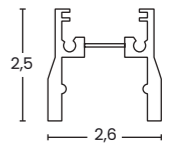

● black AZ5405

TRACK IP65

Track IP65 (1m, 2m, 3m)

- Length/Color/Code
- 1m black ... AZ6920
 - 1m white ... AZ6923
 - 2m black ... AZ6921
 - 2m white ... AZ6924
 - 3m black ... AZ6922
 - 3m white ... AZ6925