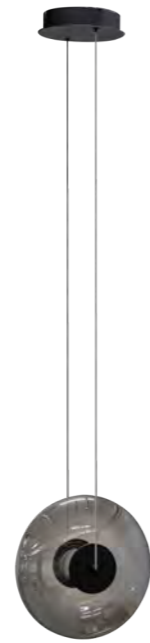

ANDORA L PENDANT 1

Andora L Pendant 1 Amber
AZ6882

Andora L Pendant 1 Smoky
AZ6883

Andora L Pendant 1

- Code/Color
 - AZ6882 amber / brass
 - AZ6883 smoky / black
- Finish
 - shiny / satin
- Material
 - glass / aluminium
- Light source
 - 1 x LED integrated
- Power
 - 12W
- Kelvins
 - 3000K