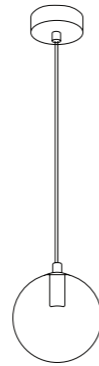

BUBBLES

Bubbles
lampbody

Bubbles
shades

Bubbles
lampbody + shade

Bubbles
glass shade white

- ø 12cm | AZ6732
- ø 15cm | AZ6731
- ø 18cm | AZ6733

Bubbles
glass shade clear

- ø 12cm | AZ5955
- ø 15cm | AZ5884
- ø 18cm | AZ5958