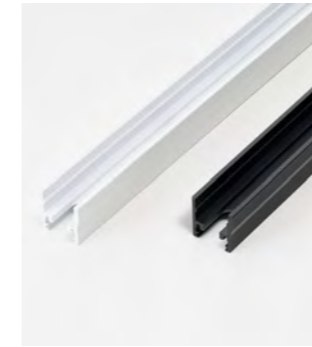

● black AZ5405

TRACK IP65

Track IP65 (1m, 2m, 3m)

- Length/Color/Code
- 1m black ... AZ6920
 - 1m white ... AZ6923
 - 2m black ... AZ6921
 - 2m white ... AZ6924
 - 3m black ... AZ6922
 - 3m white ... AZ6925