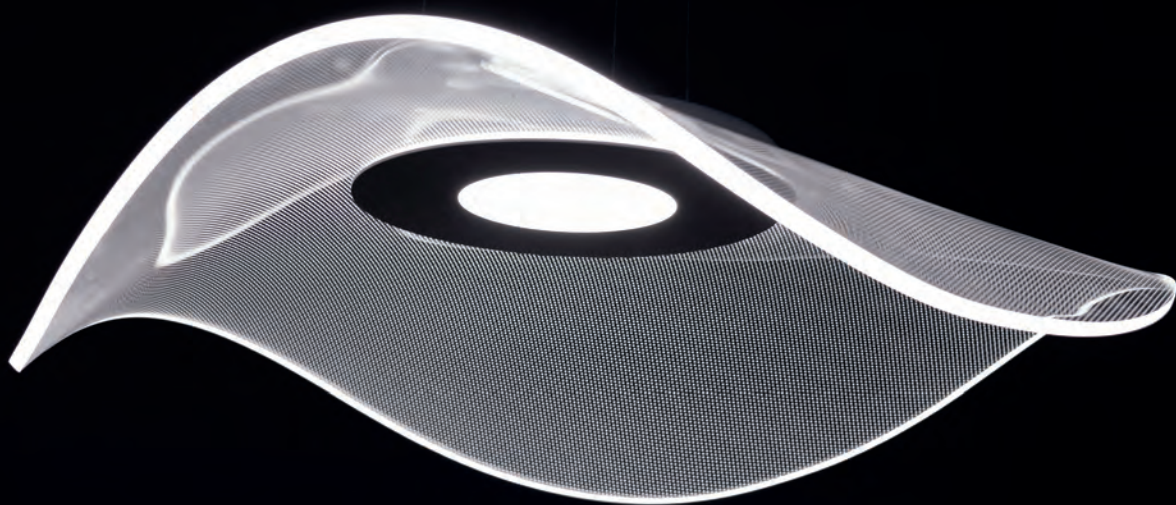

AZzardo®

New collection

2025/2026

pictorial
list

					
		ILINE TRACK	200	AGORA	133
					
ALEXANDRIA	151	ALFA TRACK MAGNETIC	204	AMORO	143
		ANCONA	165	ANDORA	79
		APUS	111		
					
ARTE	107	ARTEMIS	7	ASTRID	53
		AZALEA	37	BABIL	153
		BARLETTA	11		
					
BETA TRACK MAGNETIC	228	BUBBLES	127	BURANO	19
		CAMELIA	33	CASTOR	141
		CAVALIO IP65	179		
					
CUBIC IP54	195	DECORATIVE STONE	102	DELTA TRACK SUPER SLIM	056
		DEMETER	9	DISC	89
		DRAGONFLY	69		
					
DURANTE IP54	193	EAGLE	93	EBRO IP65	173
		ECLIPSE	99	ELMO IP44	167
		EUFORIA	83		
					
EXO	147	FADA	113	FARO	145
		FIGARO IP54	185	FLOW	41
		FRAME IP65	175		
					
GAMBINO IP65	197	GUSTO IP54	189	HESTIA	5
		IVY	59	KRYPTON	97
		LANTERN IP54	183		