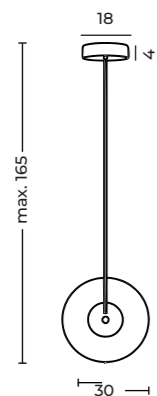

ANDORA L PENDANT 1

Andora L Pendant 1 Amber
AZ6882

Andora L Pendant 1 Smoky
AZ6883

Andora L Pendant 1

- Code/Color
 - AZ6882 amber / brass
 - AZ6883 smoky / black
- Finish
 - shiny / satin
- Material
 - glass / aluminium
- Light source
 - 1 x LED integrated
- Power
 - 12W
- Kelvins
 - 3000K