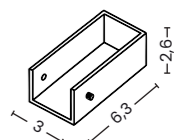

Track IP65 Corner A (Corner90 A)

- Code/Color
- white ... AZ6939
 - black ... AZ6938

Track IP65 Straight Connector

- Code/Color
- white ... AZ6937
 - black ... AZ6936

Track IP65 End Cap

- Code/Color
- white ... AZ6941
 - black ... AZ6940