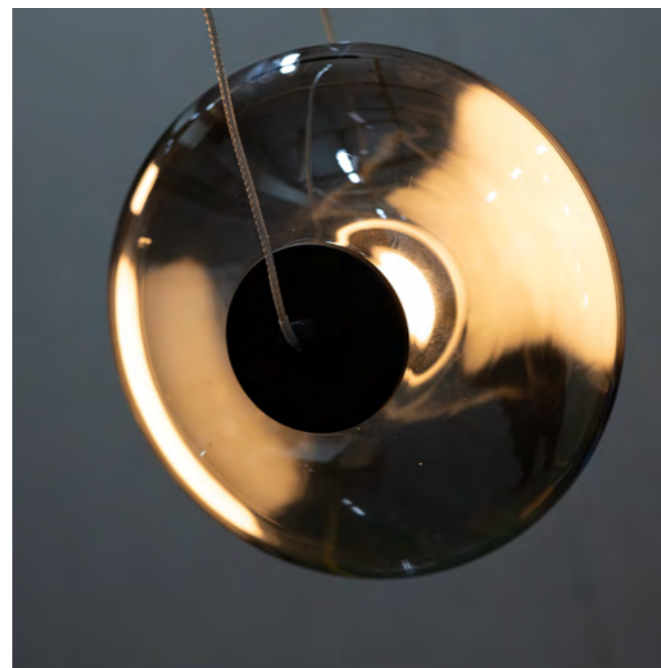

ANDORA L PENDANT 1

Andora L Pendant 1 Amber
AZ6882

Andora L Pendant 1 Smoky
AZ6883

Andora L Pendant 1

- Code/Color
 - AZ6882 amber / brass
 - AZ6883 smoky / black
- Finish
 - shiny / satin
- Material
 - glass / aluminium
- Light source
 - 1 x LED integrated
- Power
 - 12W
- Kelvins
 - 3000K