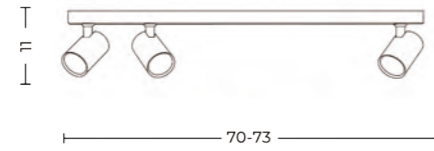

EXO 3 LINE 70