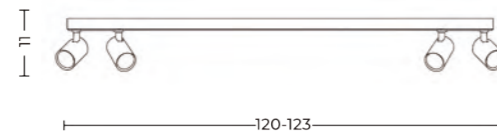

EXO 4 LINE 120