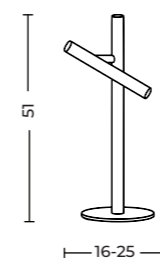

TROST TABLE DIMM SWITCH DIMM SWITCH

Trost Table DIMM Switch Red
AZ6800

Trost Table DIMM Switch Bk
AZ6801

Trost Table DIMM Switch Beige
AZ6802

- Trost Table DIMM Switch**
- Code/Color
 - AZ6800 red
 - AZ6801 black
 - AZ6802 beige
 - AZ7201 white
 - Finish: matt
 - Material: aluminium
 - Light source: 1 x LED integrated
 - Power: 4,5W
 - Lumens: 337lm
 - Kelvins: 3000K
 - Dimmable: yes
 - Type of control: SWITCH DIMMER