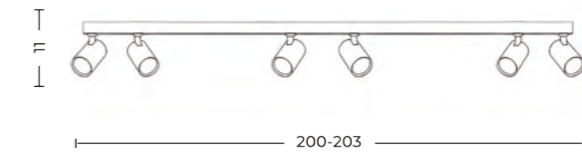

EXO 6 LINE 200