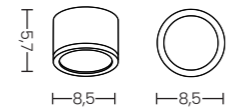

MARTON LED IP44 3000K