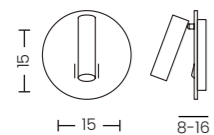

TROST TABLE DIMM SWITCH DIMM SWITCH

Trost Table DIMM Switch Red
AZ6800

Trost Table DIMM Switch Bk
AZ6801

Trost Table DIMM Switch Beige
AZ6802

- Trost Table DIMM Switch**
- Code/Color
 - AZ6800 red
 - AZ6801 black
 - AZ6802 beige
 - AZ7201 white
 - Finish: matt
 - Material: aluminium
 - Light source: 1 x LED integrated
 - Power: 4,5W
 - Lumens: 337lm
 - Kelvins: 3000K
 - Dimmable: yes
 - Type of control: SWITCH DIMMER