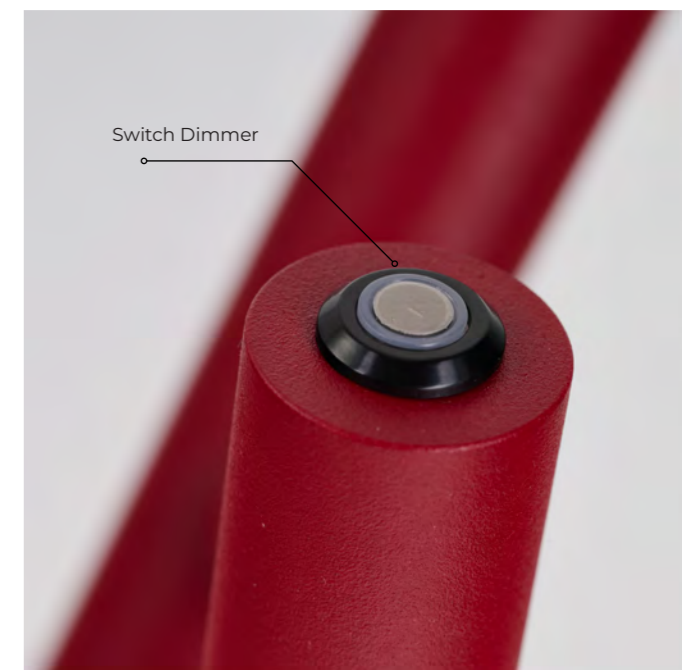

TROST TABLE DIMM SWITCH DIMM SWITCH

Trost Table DIMM Switch Red
AZ6800

Trost Table DIMM Switch Bk
AZ6801

Trost Table DIMM Switch Beige
AZ6802

- Trost Table DIMM Switch**
- Code/Color
 - AZ6800 red
 - AZ6801 black
 - AZ6802 beige
 - AZ7201 white
 - Finish: matt
 - Material: aluminium
 - Light source: 1 x LED integrated
 - Power: 4,5W
 - Lumens: 337lm
 - Kelvins: 3000K
 - Dimmable: yes
 - Type of control: SWITCH DIMMER